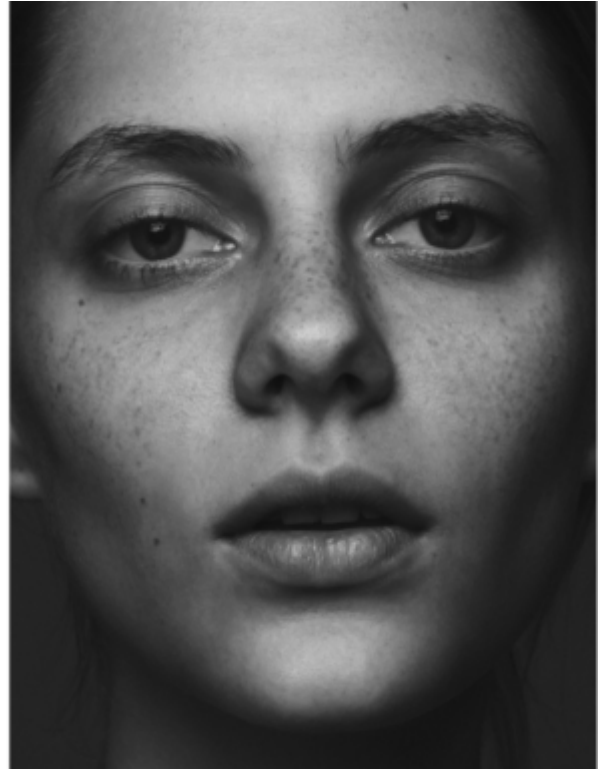

TRUE MODELS

Kate Jastrzebska

175 | 82 / 60 / 88 / 39 | Blond / Blue