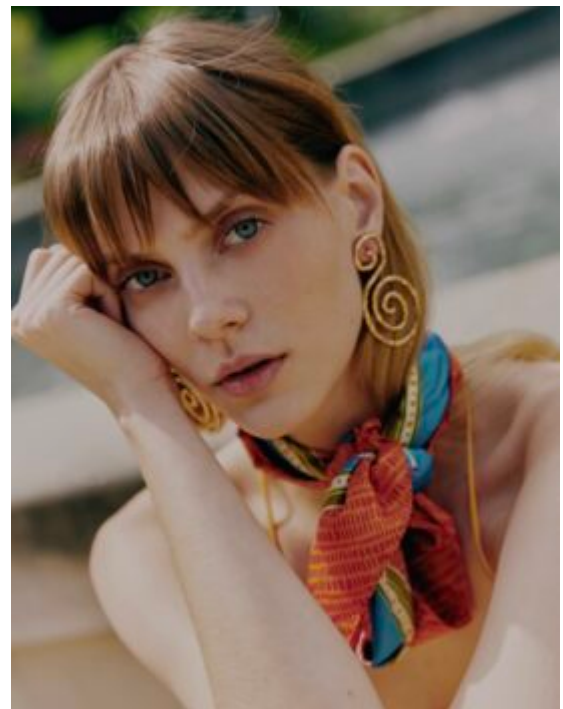

# TRUE MODELS

**Kate Jastrzebska**

175 | 82 / 60 / 88 / 39 | Blond / Blue